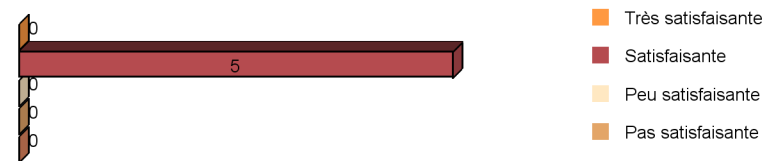

Avis sur la formation reçue

Adéquation emploi et ...

... niveau de qualification

... secteur disciplinaire

Oui Non Non réponse

A retenir

	18 mois	30 mois
Taux d'insertion professionnelle	100%	80%
Taux d'adéquation emploi et niveau de qualification	60%	50%
Durée moyenne à l'obtention du premier emploi	mois	
Revenu net mensuel médian*	1800 (-)€	2000 (-) €
% ayant un emploi stable**	100%	100%